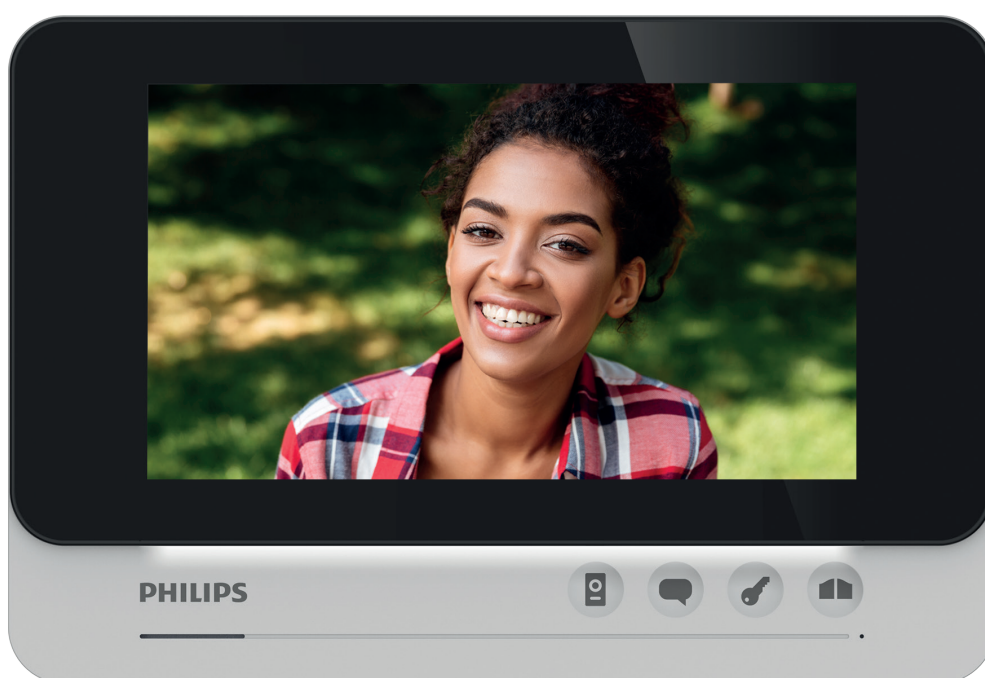

PHILIPS

WelcomeEye AddComfort _____

DES 9500 DDE

Monitor supplementare da 7" widescreen,
facile da usare e da installare

Il monitor supplementare Philips WelcomeEye AddComfort, con il suo design curato e il suo schermo a colori ultrapiatto da 7", è un prodotto davvero facile da usare che, collegato al monitor principale con soli 2 fili, si trasforma in un accessorio semplicemente indispensabile nella vita di tutti i giorni. La sua interfaccia intuitiva e ergonomica ti permetterà di rispondere a chi ha suonato in modo semplice e veloce da ogni punto della casa.

+ prodotto

- Installazione facile e veloce con 2 fili tra i 2 monitor
- Funzione monitoring per controllare l'ingresso in modo semplice
- Funzione di intercomunicazione tra monitor della stessa famiglia
- Doppio comando: serratura E cancello
- Funzione polarity protect per proteggere il videocitofono da eventuali errori di cablaggio

Contenuto del kit:

- 1 schermo a colori da 7"
- 1 supporto a parete per lo schermo
- 1 alimentatore con spina compatibile prese UK e EU

PHILIPS