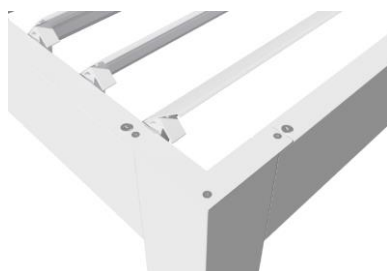

PERGOLA BIOCLIMATICA ATENA -100

- 786/87	3x3m	colore: EFFETTO LEGNO	codice ean: 8004944786879
- 786/94	3x4m	colore: EFFETTO LEGNO	codice ean: 8004944786947

DETTAGLI TECNICI:

Size of Pergola	A1	A2	B1	B2
3*3M	2887mm	2947mm	2887mm	2947mm
3*4M	2887mm	2947mm	3860mm	3920mm

-Pergola bioclimatica con tetto lamellare ad apertura manuale, diviso a metà lungo la trave centrale per una maggiore scelta di apertura/ chiusura secondo la diversa esposizione al sole

-sistema di regolazione con anelli attivabili con arganello posizionati su trave centrale

-struttura in alluminio verniciato a polvere

-viteria in acciaio inossidabile

-misure: 3x3m e 3x4m – H. 2,5m

-misura pali portanti: 100x100mm (sistema a scomparsa allo stesso livello delle travi laterali)

- materiale: alluminio 6063-T5

INSTALLAZIONE FACILE E VELOCE

Il palo e la trave sono collegati da un apposito incastro per rendere l'installazione facile e veloce e la struttura più stabile.

GRONDAIA INTEGRATA