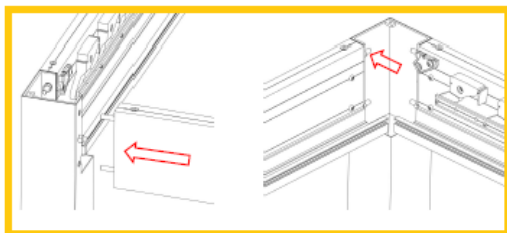

-Pergola bioclimatica con tetto lamellare ad apertura manuale, diviso a metà lungo la trave centrale per una maggiore scelta di apertura/ chiusura secondo la diversa esposizione al sole

-sistema di regolazione con anelli attivabili con arganello posizionati su trave centrale

-struttura in alluminio verniciato a polvere

-viteria in acciaio inossidabile

-misure: 3x3m e 3x4m – H. 2,5m

-misura pali portanti: 100x100mm (sistema a scomparsa allo stesso livello delle travi laterali)

-misura travi laterali: 150x33,5mm

-misura trave centrale: 144x120mm

-misura grondaia: 56x30mm

-misura lamelle: 123x20mm

-misura piastre di base: 160x160mm

-portata neve: 50kg/m²

- colori: bianco RAL9016/grigio antracite RAL7016/effetto legno

- materiale: alluminio 6063-T5

INSTALLAZIONE FACILE E VELOCE

Il palo e la trave sono collegati da un apposito incastro per rendere l'installazione facile e veloce e la struttura più stabile.

GRONDAIA INTEGRATA