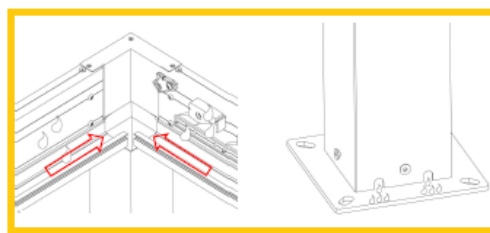

-Pergola bioclimatica con tetto lamellare ad apertura manuale, diviso a metà lungo la trave centrale per una maggiore scelta di apertura/ chiusura secondo la diversa esposizione al sole

-sistema di regolazione con anelli attivabili con arganello posizionati su trave centrale

-struttura in alluminio verniciato a polvere

-viteria in acciaio inossidabile

-misure: 3x3m e 3x4m – H. 2,5m

-misura pali portanti: 100x100mm (sistema a scomparsa allo stesso livello delle travi laterali)

-misura travi laterali: 150x33,5mm

-misura trave centrale: 144x120mm

-misura grondaia: 56x30mm

-misura lamelle: 123x20mm

-misura piastre di base: 160x160mm

-portata neve: 50kg/m²

- colori: bianco RAL9016/grigio antracite RAL7016/effetto legno

- materiale: alluminio 6063-T5

INSTALLAZIONE FACILE E VELOCE

Il palo e la trave sono collegati da un apposito incastro per rendere l'installazione facile e veloce e la struttura più stabile.

GRONDAIA INTEGRATA