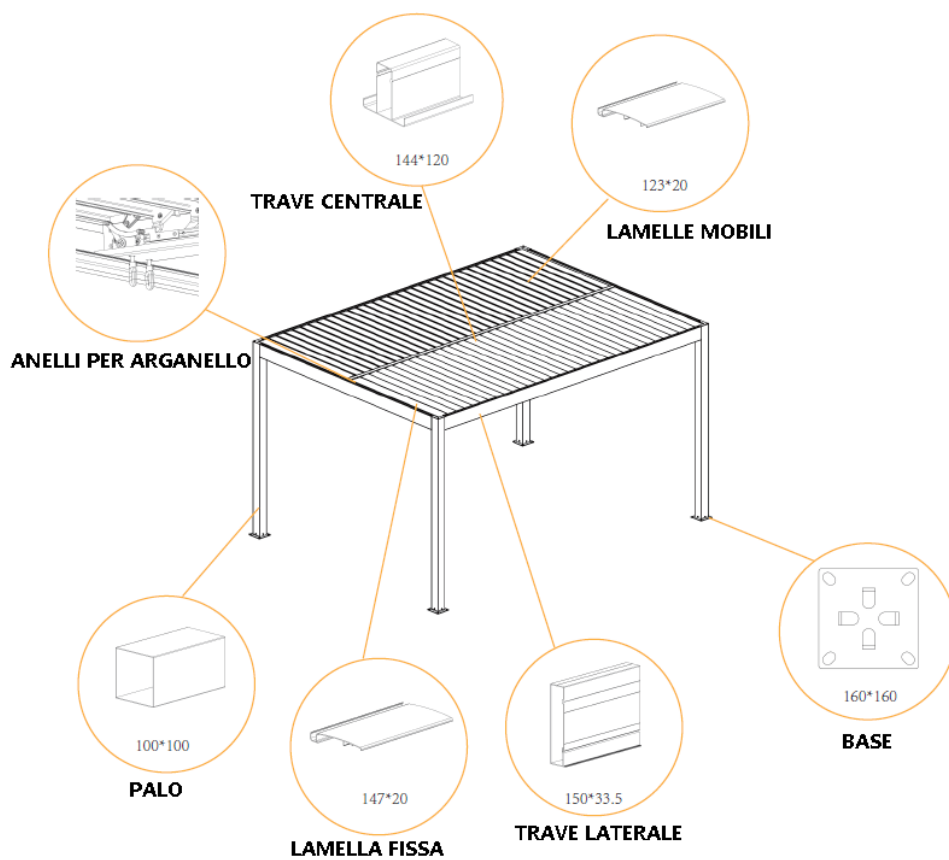

PERGOLA BIOCLIMATICA ATENA -100

-786/85 3x3m colore: GRIGIO codice ean: 8004944786855

-786/89 3x4m colore: GRIGIO codice ean: 8004944786893

PERGOLA BIOCLIMATICA ATENA -100

- 786/86	3x3m	colore: BIANCO	codice ean: 8004944786862
- 786/93	3x4m	colore: BIANCO	codice ean: 8004944786930

PERGOLA BIOCLIMATICA ATENA -100

- 786/87	3x3m	colore: EFFETTO LEGNO	codice ean: 8004944786879
- 786/94	3x4m	colore: EFFETTO LEGNO	codice ean: 8004944786947

DETTAGLI TECNICI:

Size of Pergola	A1	A2	B1	B2
3*3M	2887mm	2947mm	2887mm	2947mm
3*4M	2887mm	2947mm	3860mm	3920mm

-Pergola bioclimatica con tetto lamellare ad apertura manuale, diviso a metà lungo la trave centrale per una maggiore scelta di apertura/ chiusura secondo la diversa esposizione al sole

-sistema di regolazione con anelli attivabili con arganello posizionati su trave centrale

- materiale: alluminio 6063-T5

INSTALLAZIONE FACILE E VELOCE

Il palo e la trave sono collegati da un apposito incastro per rendere l'installazione facile e veloce e la struttura più stabile.

GRONDAIA INTEGRATA