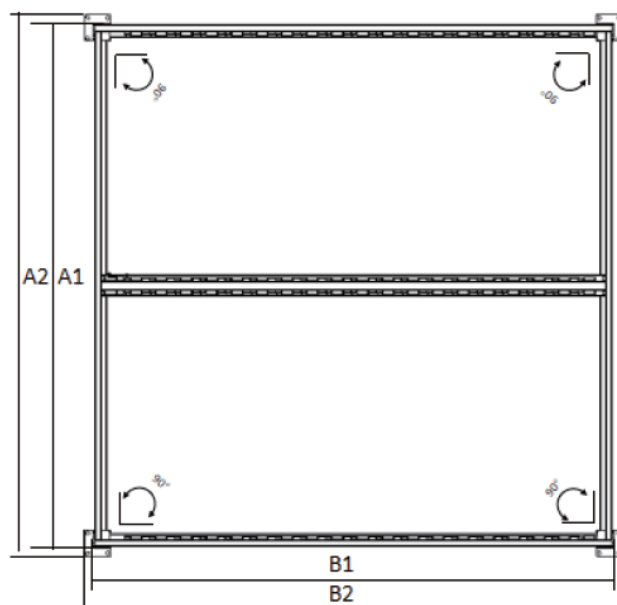

PERGOLA BIOCLIMATICA ATENA -100

- 786/87	3x3m	colore: EFFETTO LEGNO	codice ean: 8004944786879
- 786/94	3x4m	colore: EFFETTO LEGNO	codice ean: 8004944786947

DETTAGLI TECNICI:

Size of Pergola	A1	A2	B1	B2
3*3M	2887mm	2947mm	2887mm	2947mm
3*4M	2887mm	2947mm	3860mm	3920mm

-Pergola bioclimatica con tetto lamellare ad apertura manuale, diviso a metà lungo la trave centrale per una maggiore scelta di apertura/ chiusura secondo la diversa esposizione al sole

-sistema di regolazione con anelli attivabili con arganello posizionati su trave centrale

-struttura in alluminio verniciato a polvere

-viteria in acciaio inossidabile

-misure: 3x3m e 3x4m – H. 2,5m

-misura pali portanti: 100x100mm (sistema a scomparsa allo stesso livello delle travi laterali)

-misura travi laterali: 150x33,5mm

-misura trave centrale: 144x120mm

-misura grondaia: 56x30mm

-misura lamelle: 123x20mm

-misura piastre di base: 160x160mm

-portata neve: 50kg/m²

- colori: bianco RAL9016/grigio antracite RAL7016/effetto legno