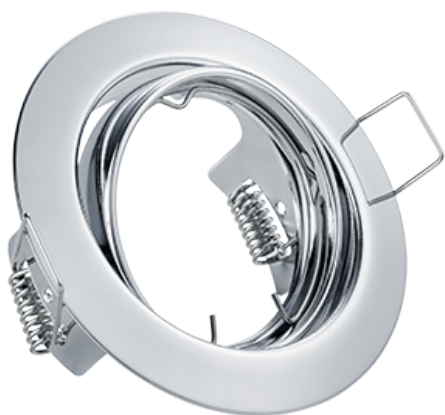

Illuminazione da Incasso

JURA – 650100106

excl. 1x GU10 · max. 15W

- **Girevole**
- **Montaggio a soffitto**
- **IP20**
- **Lampade non incluse nella confezione**

Costruzione materiale

Metallo · Cromo

Dimensioni prodotto

Altezza: 7cm
Diametro: 8cm
Profondità per montaggio:
9cm
Misura foro per montaggio:
6,8cm
Peso: 0,1kg

Dati tecnici

Lampadine: excl. 1x GU10 · max. 15W

Tensione di esercizio: 230V ~ 50Hz

Classe di protezione 2